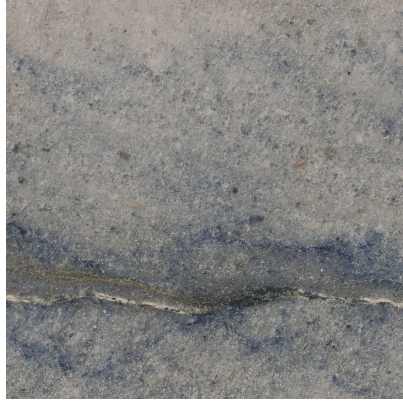

# TURRI

MARBLES - 101M - AZUL MACAUBA

## **TECHNICAL INFORMATION:**

**101M - AZUL MACAUBA**

**CATEGORY: MARBLES**